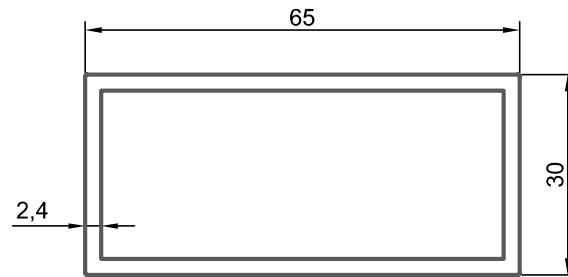

# KÜPEŞTE BAĞLANTI PROFİLLERİ

E-3309

MT/G : 2.496

E-3310

MT/G : 1.172

E-3300

MT/G : 1.311

# KÜPEŞTE BAĞLANTI PROFİLLERİ

E-3302

MT/G : 2.120

E-3303

MT/G : 1.860

E-3304

MT/G : 1.860

**E-3308**