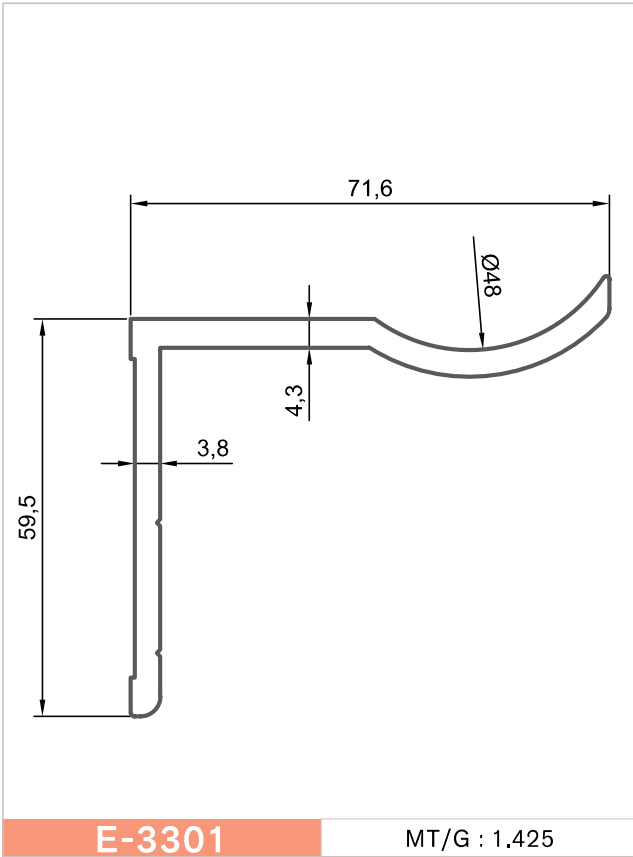

# KÜPEŞTE BAĞLANTI PROFİLLERİ

E-3309

MT/G : 2.496

E-3310

MT/G : 1.172

E-3300

MT/G : 1.311

# KÜPEŞTE BAĞLANTI PROFİLLERİ

E-3302

MT/G : 2.120

E-3303

MT/G : 1.860

E-3304

MT/G : 1.860

**E-3308**

MT/G : 2.885

**E-3307**

MT/G : 4.007