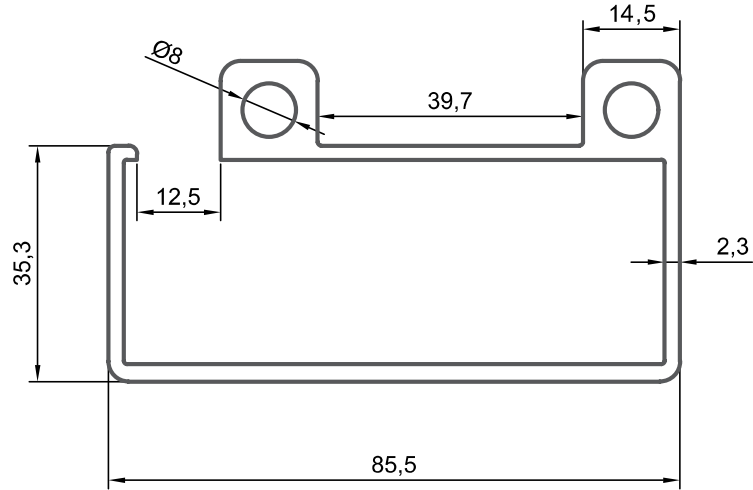

# KÜPEŞTE BAĞLANTI PROFİLLERİ

E-3309

MT/G : 2.496

E-3310

MT/G : 1.172

E-3300

MT/G : 1.311

# KÜPEŞTE BAĞLANTI PROFİLLERİ

E-3302

MT/G : 2.120

E-3303

MT/G : 1.860

E-3304

MT/G : 1.860

**E-3308**

MT/G : 2.885

**E-3307**

MT/G : 4.007