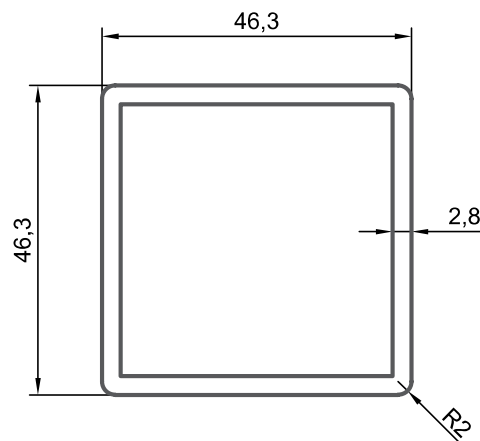

# KÜPEŞTE BAĞLANTI PROFİLLERİ

E-3309

MT/G : 2.496

E-3310

MT/G : 1.172

E-3300

MT/G : 1.311

# KÜPEŞTE BAĞLANTI PROFİLLERİ

E-3302

MT/G : 2.120

E-3303

MT/G : 1.860

E-3304

MT/G : 1.860

**E-3308**

MT/G : 2.885

**E-3307**

MT/G : 4.007