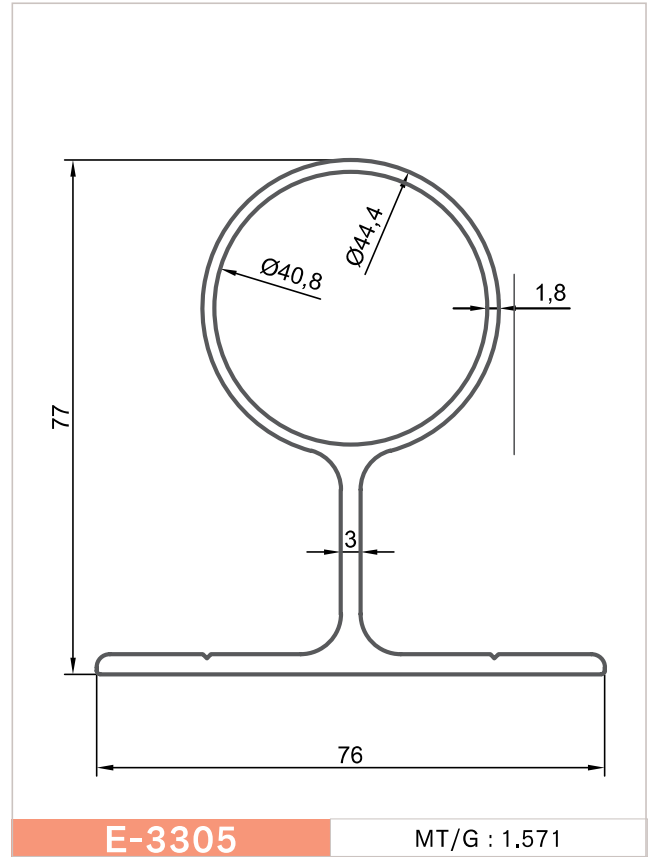

# KÜPEŞTE BAĞLANTI PROFİLLERİ

E-3309

MT/G : 2.496

E-3310

MT/G : 1.172

E-3300

MT/G : 1.311

# KÜPEŞTE BAĞLANTI PROFİLLERİ

E-3302

MT/G : 2.120

E-3303

MT/G : 1.860

E-3304

MT/G : 1.860

**E-3308**

MT/G : 2.885

**E-3307**

MT/G : 4.007