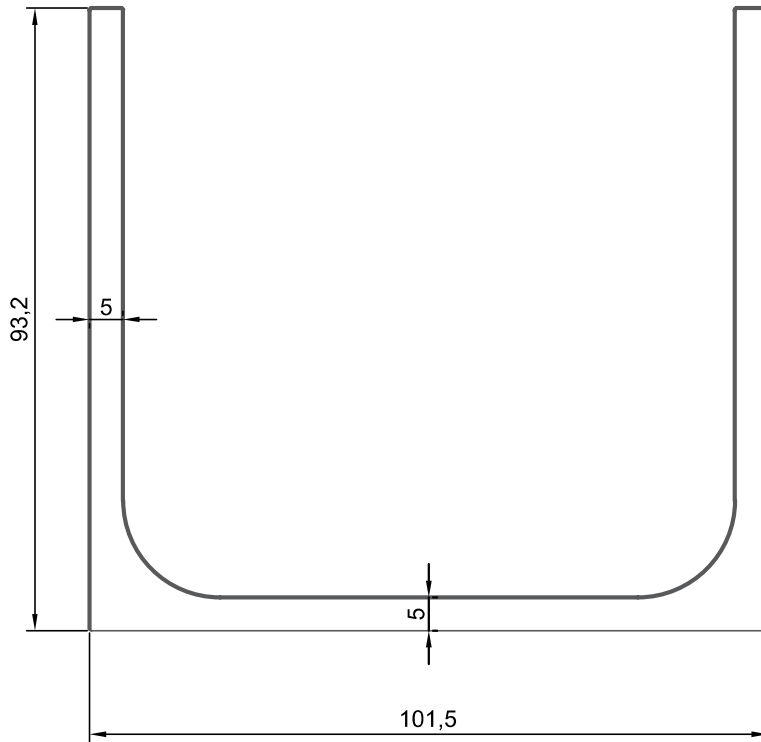

# KÜPEŞTE BAĞLANTI PROFİLLERİ

E-3309

MT/G : 2.496

E-3310

MT/G : 1.172

E-3300

MT/G : 1.311

# KÜPEŞTE BAĞLANTI PROFİLLERİ

E-3302

MT/G : 2.120

E-3303

MT/G : 1.860

E-3304

MT/G : 1.860

**E-3308**

MT/G : 2.885

**E-3307**

MT/G : 4.007