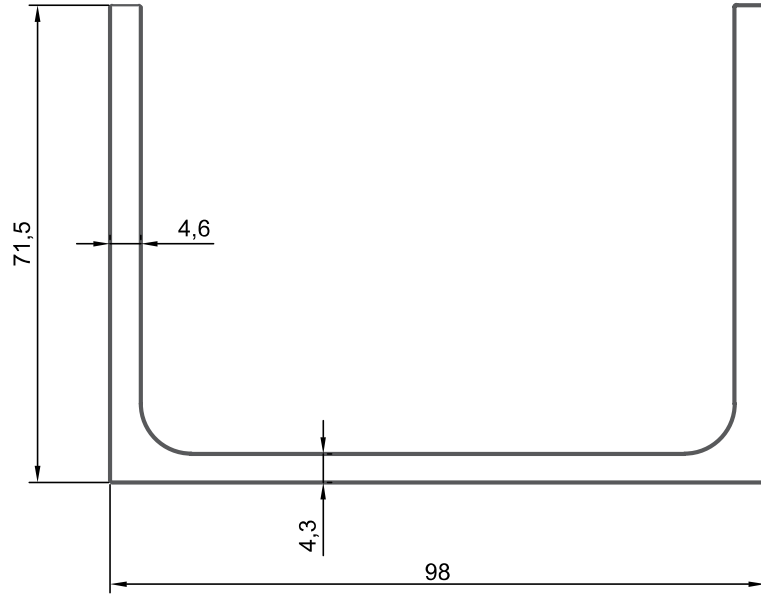

# KÜPEŞTE BAĞLANTI PROFİLLERİ

E-3309

MT/G : 2.496

E-3310

MT/G : 1.172

E-3300

MT/G : 1.311

# KÜPEŞTE BAĞLANTI PROFİLLERİ

E-3302

MT/G : 2.120

E-3303

MT/G : 1.860

E-3304

MT/G : 1.860

**E-3308**

MT/G : 2.885

**E-3307**

MT/G : 4.007