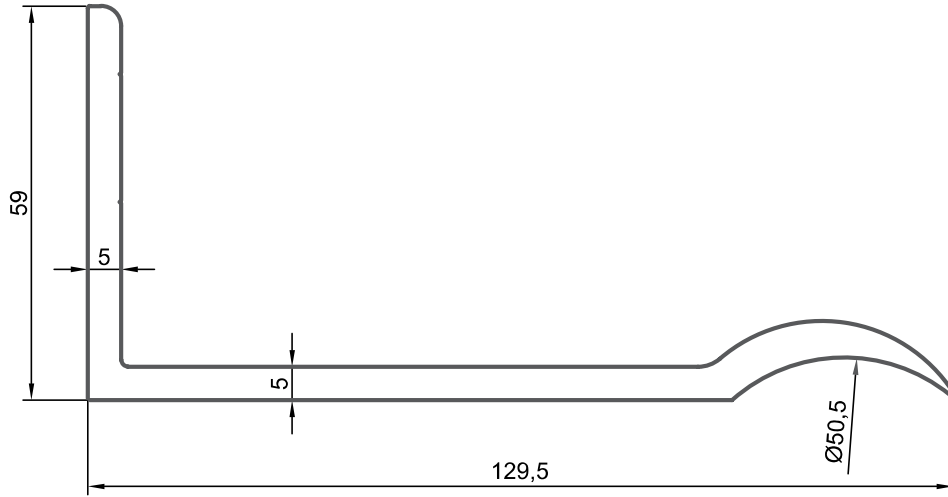

# KÜPEŞTE BAĞLANTI PROFİLLERİ

E-3309

MT/G : 2.496

E-3310

MT/G : 1.172

E-3300

MT/G : 1.311

# KÜPEŞTE BAĞLANTI PROFİLLERİ

E-3302

MT/G : 2.120

E-3303

MT/G : 1.860

E-3304

MT/G : 1.860

**E-3308**

MT/G : 2.885

**E-3307**

MT/G : 4.007