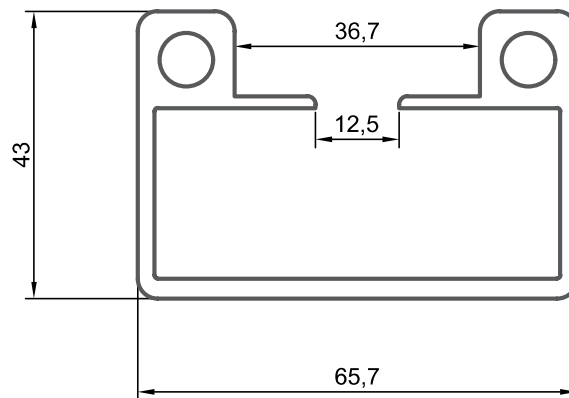

# KÜPEŞTE BAĞLANTI PROFİLLERİ

E-3309

MT/G : 2.496

E-3310

MT/G : 1.172

E-3300

MT/G : 1.311

# KÜPEŞTE BAĞLANTI PROFİLLERİ

E-3302

MT/G : 2.120

E-3303

MT/G : 1.860

E-3304

MT/G : 1.860

**E-3308**

MT/G : 2.885

**E-3307**

MT/G : 4.007