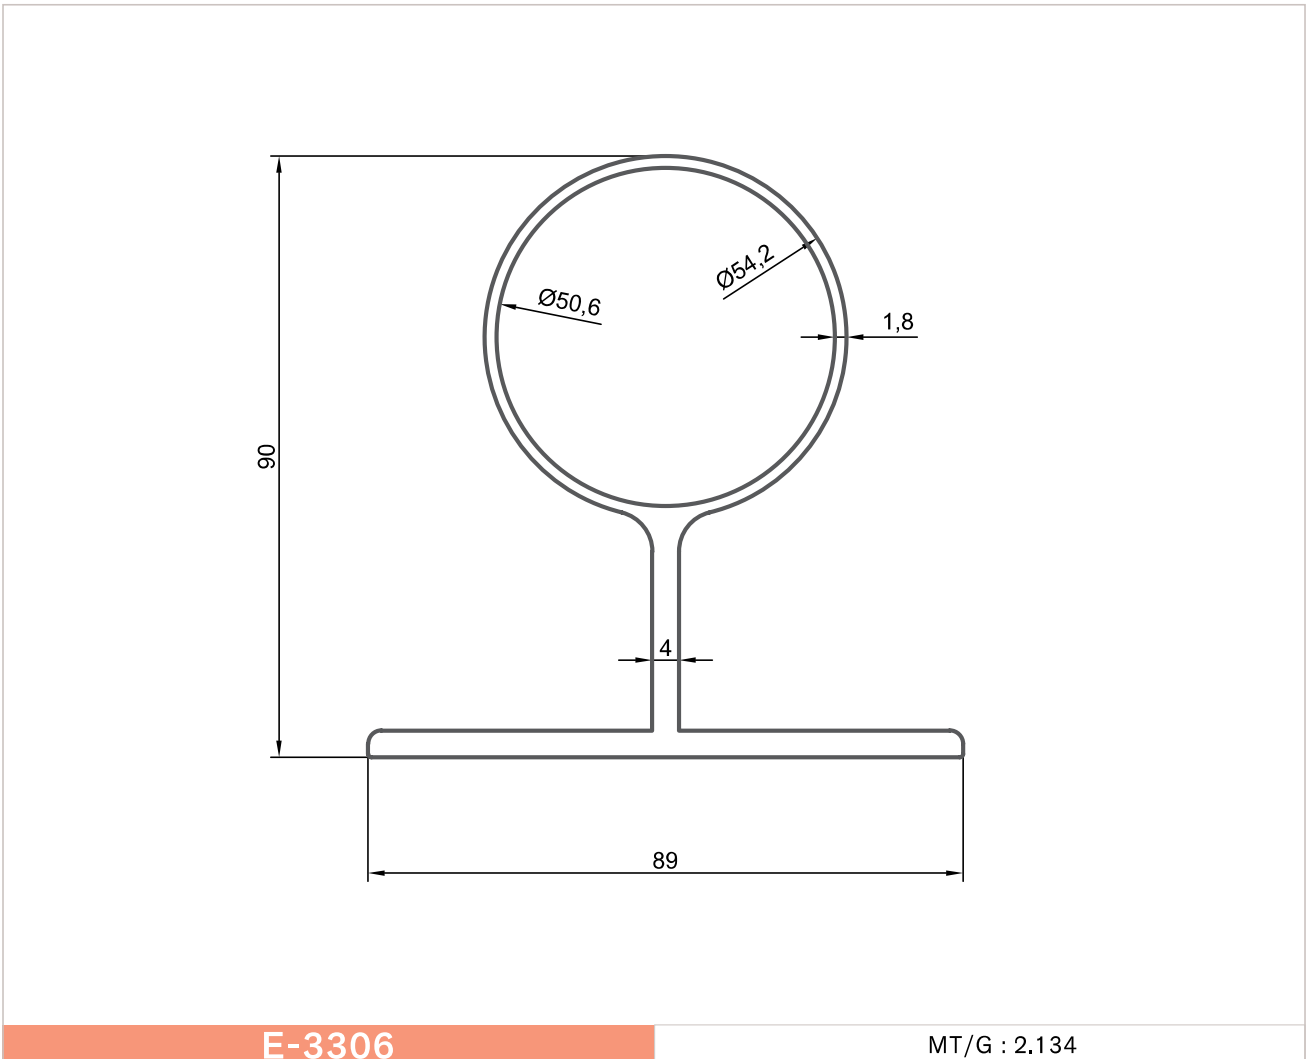

# KÜPEŞTE BAĞLANTI PROFİLLERİ

E-3309

MT/G : 2.496

E-3310

MT/G : 1.172

E-3300

MT/G : 1.311

# KÜPEŞTE BAĞLANTI PROFİLLERİ

E-3302

MT/G : 2.120

E-3303

MT/G : 1.860

E-3304

MT/G : 1.860

**E-3308**

MT/G : 2.885

**E-3307**

MT/G : 4.007