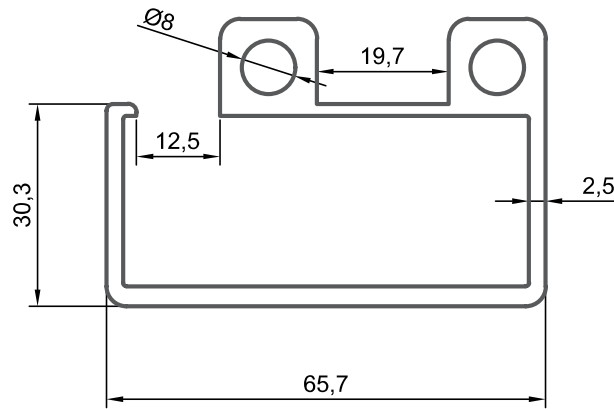

# KÜPEŞTE BAĞLANTI PROFİLLERİ

E-3309

MT/G : 2.496

E-3310

MT/G : 1.172

E-3300

MT/G : 1.311

# KÜPEŞTE BAĞLANTI PROFİLLERİ

E-3302

MT/G : 2.120

E-3303

MT/G : 1.860

E-3304

MT/G : 1.860

**E-3308**

MT/G : 2.885

**E-3307**

MT/G : 4.007