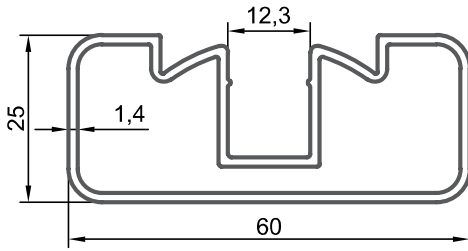

# KARE KÜPEŞTE PROFİLLERİ

**3540**

MT/G : 0.913

**3535**

MT/G : 0.939

**3536**

MT/G : 0.769

**D-28173**

MT/G : 0.705

**3537**

MT/G : 0.912

**3538**

MT/G : 0.678

**3543**

MT/G : 0.728

**3544**

MT/G : 0.792

**E-3107**

MT/G : 0.634

**3539**

MT/G : 0.429

**D-28172**

MT/G : 0.266

**3541**