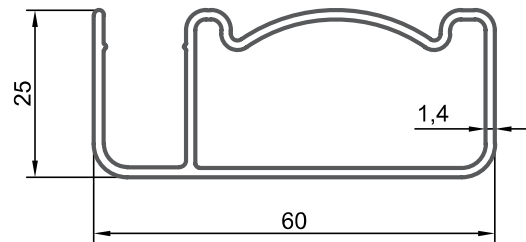

# KARE KÜPEŞTE PROFİLLERİ

**3540**

MT/G : 0.913

**3535**

MT/G : 0.939

**3536**

MT/G : 0.769

**D-28173**

MT/G : 0.705

**3537**

MT/G : 0.912

**3538**

MT/G : 0.678

**3543**

MT/G : 0.728

**3544**

MT/G : 0.792

**E-3107**

MT/G : 0.634

**3539**

MT/G : 0.429

**D-28172**

MT/G : 0.266

**3541**

MT/G : 0.064

**3542**

MT/G : 0.192

**E-3371**

MT/G : 0.203

**3607**

MT/G : 0.179