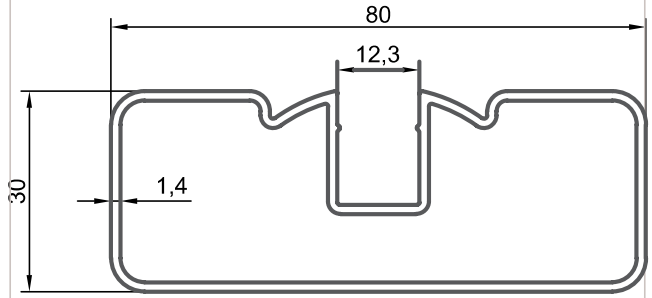

# KARE KÜPEŞTE PROFİLLERİ

**3540**

MT/G : 0.913

**3535**

MT/G : 0.939

**3536**

MT/G : 0.769

**D-28173**