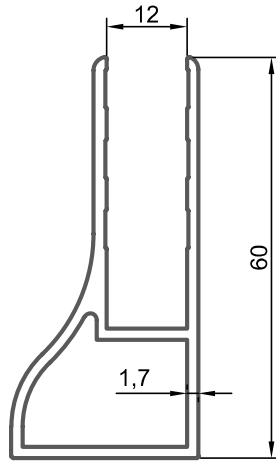

# KARE KÜPEŞTE PROFİLLERİ

**3540**

MT/G : 0.913

**3535**

MT/G : 0.939

**3536**

MT/G : 0.769

**D-28173**

MT/G : 0.705

**3537**

MT/G : 0.912

**3538**

MT/G : 0.678

**3543**

MT/G : 0.728

**3544**

MT/G : 0.792

**E-3107**

MT/G : 0.634

**3539**

MT/G : 0.429

**D-28172**

MT/G : 0.266

**3541**