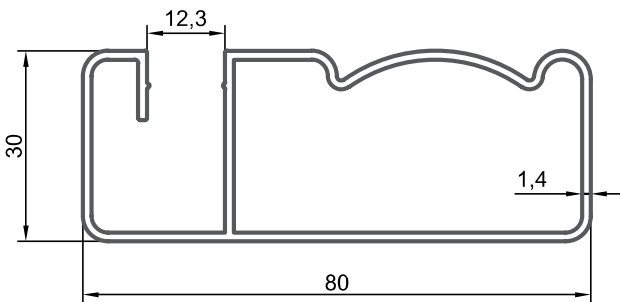

# KARE KÜPEŞTE PROFİLLERİ

**3540**

MT/G : 0.913

**3535**

MT/G : 0.939

**3536**

MT/G : 0.769

**D-28173**

MT/G : 0.705

**3537**

MT/G : 0.912

**3538**

MT/G : 0.678

**3543**

MT/G : 0.728

**3544**