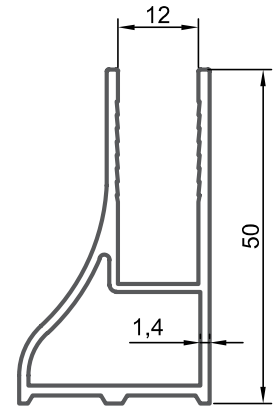

# KARE KÜPEŞTE PROFİLLERİ

**3540**

MT/G : 0.913

**3535**

MT/G : 0.939

**3536**

MT/G : 0.769

**D-28173**

MT/G : 0.705

**3537**

MT/G : 0.912

**3538**

MT/G : 0.678

**3543**

MT/G : 0.728

**3544**

MT/G : 0.792

**E-3107**

MT/G : 0.634

**3539**

MT/G : 0.429

**D-28172**

MT/G : 0.266

**3541**