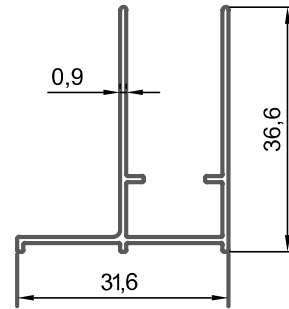

# DUŞAKABİN PROFİLLERİ

**E-3062**

MT/G : 0.447

**E-3061**

MT/G : 0.245

**E-3063**

MT/G : 0.542

**3674**

MT/G : 0.267

**3675**

MT/G : 0.504