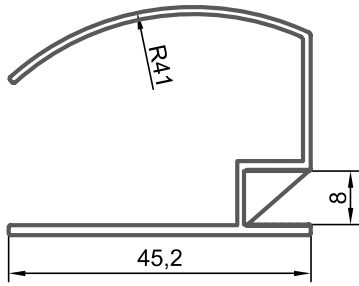

# DUŞAKABİN PROFİLLERİ

**E-3062**

MT/G : 0.447

**E-3061**

MT/G : 0.245

**E-3063**

MT/G : 0.542

**3674**