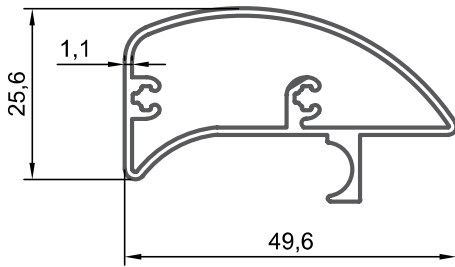

# DUŞAKABİN PROFİLLERİ

**E-3062**

MT/G : 0.447

**E-3061**

MT/G : 0.245

**E-3063**

MT/G : 0.542

**3674**

MT/G : 0.267

**3675**

MT/G : 0.504