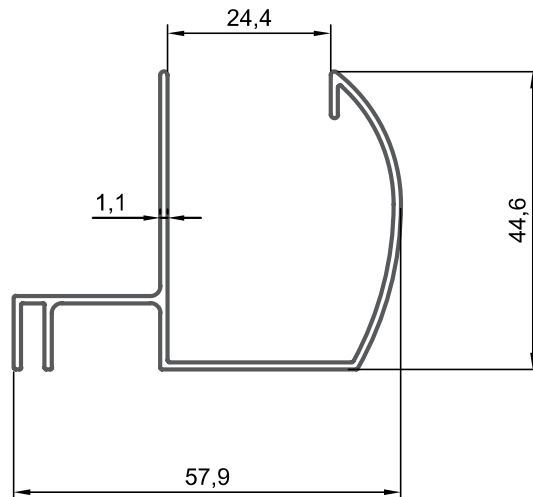

# DUŞAKABİN PROFİLLERİ

**E-3062**

MT/G : 0.447

**E-3061**

MT/G : 0.245

**E-3063**

MT/G : 0.542

**3674**

MT/G : 0.267

**3675**

MT/G : 0.504