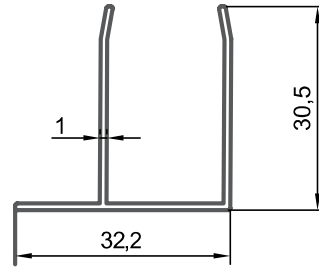

# DUŞAKABİN PROFİLLERİ

**E-3062**

MT/G : 0.447

**E-3061**

MT/G : 0.245

**E-3063**

MT/G : 0.542

**3674**

MT/G : 0.267

**3675**

MT/G : 0.504